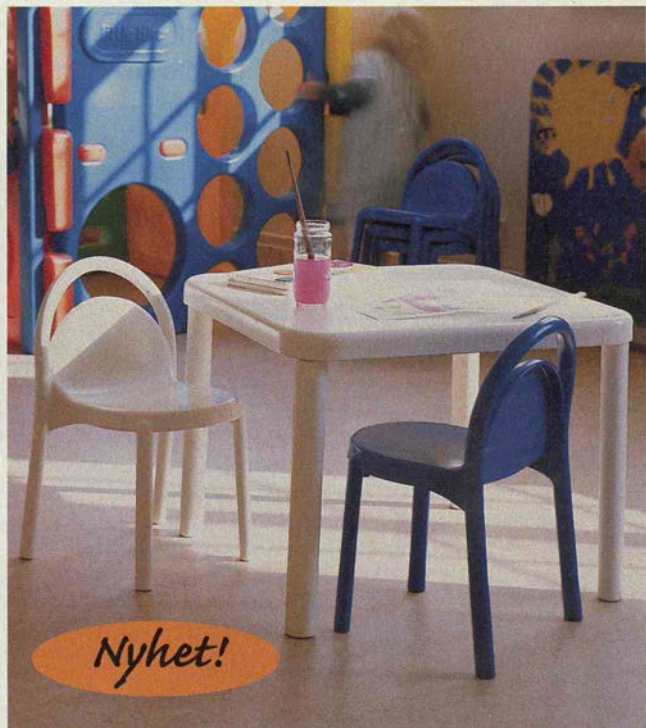

SORK barnmöbler. Laserat klarlackerat gummiträ. **Bord 345.-** 60×60 cm, höjd 54 cm. **Stol 169.-** Sitthöjd 35 cm.

Nyhet!

DAGIS barnmöbler. Lackerad polypropylen. **Bord 350.-** 70×70 cm, höjd 55 cm. **Stol 175.-** Stapelbar. Höjd 59 cm. Passar även för utomhusbruk.